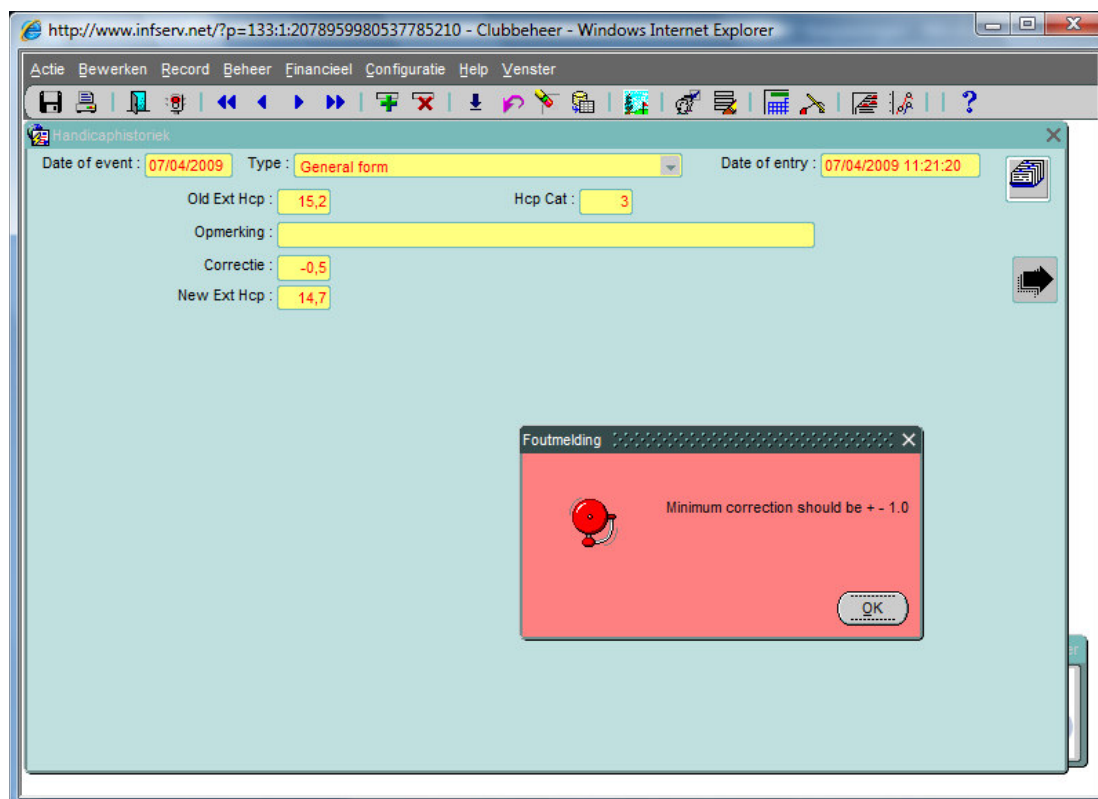

12) Bij de handicapaanpassing van het type GENFORM (General Form) werden enkele controles ingebouwd :

Minimum aanpassing moet + 1,0 of 1,0 zijn :