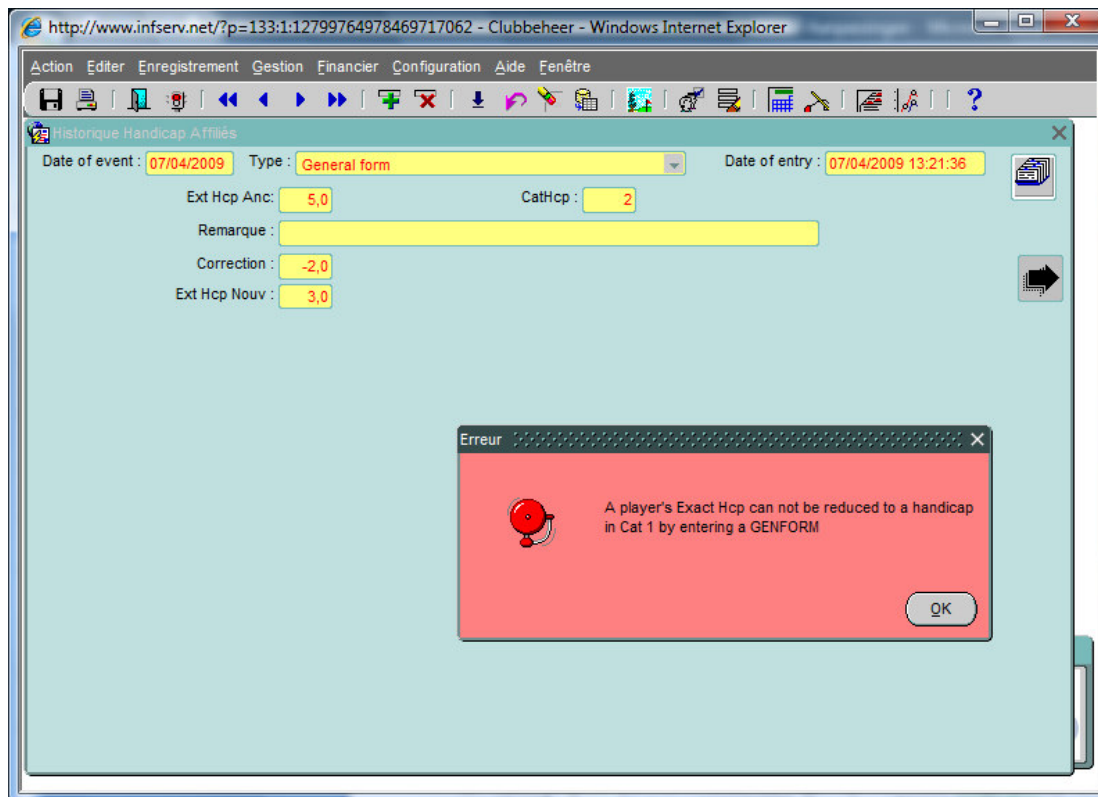

De handicap van een speler kan niet verlaagd worden naar een handicap van Cat 1 door middel van een General Form aanpassing.

Een General Form aanpassing kan niet toegepast worden op handicaps uit Categorie 1