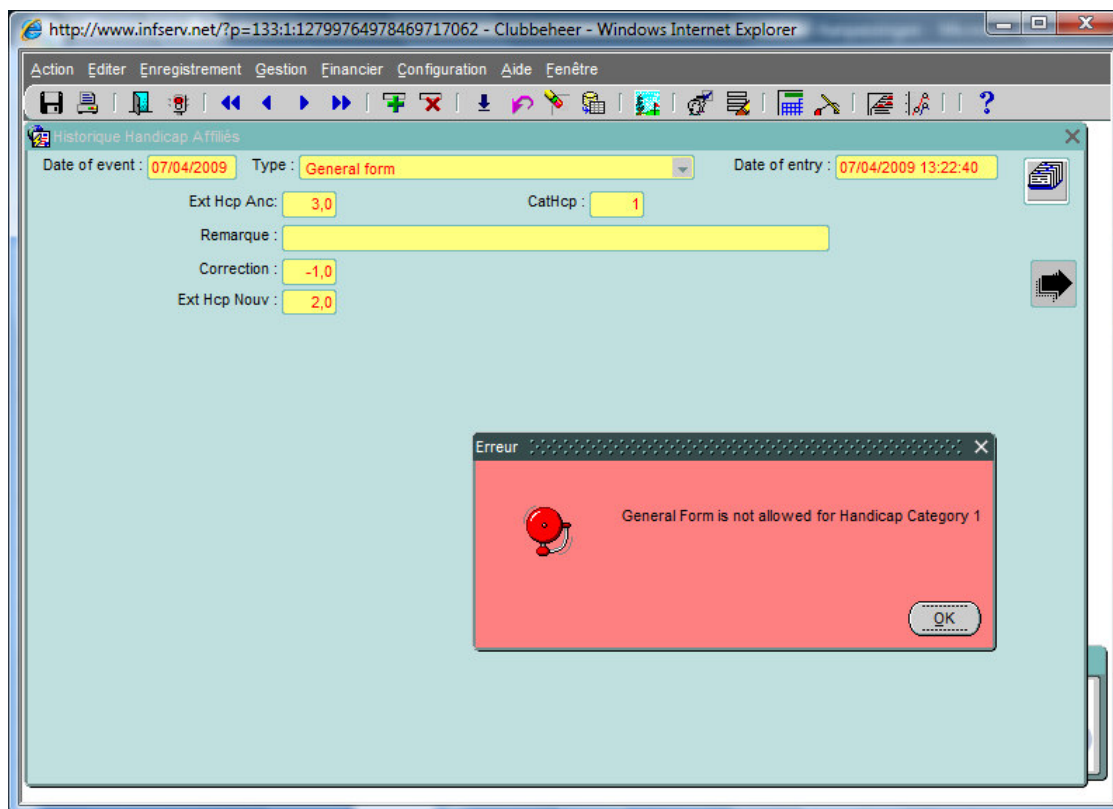

13) Bij de handicapaanpassing van het type EDS (Extra Day Score) werden enkele controles ingebouwd :